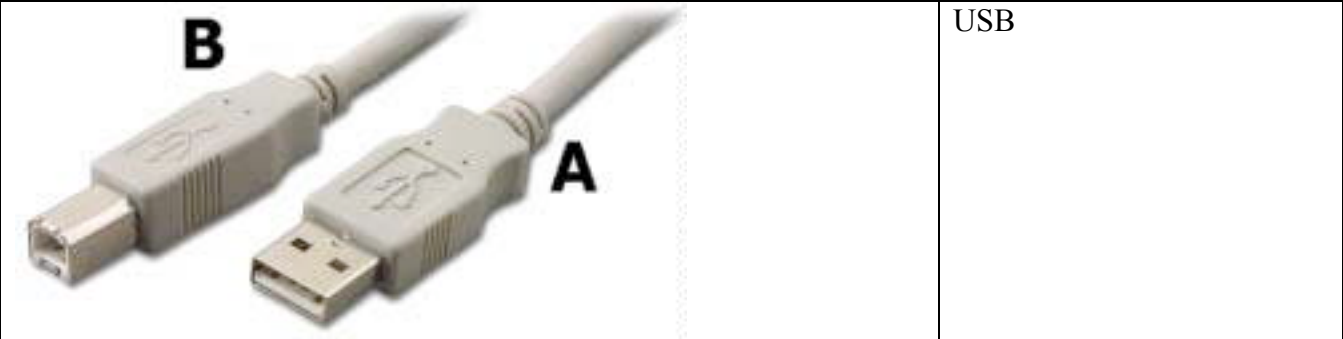

	<p>1/4 inch phone plug</p>
	<p>Stereo Plug</p>
	<p>3 Pin Male XLR</p>
	<p>3 pin Female XLR</p>
	<p>3.5mm Stereo Mini Plug</p>
	<p>3.5mm Mono Mini Plug</p>
	<p>RCA Plug</p>

USB

USB hub

Firewire

MIDI plug
5-pin DIN